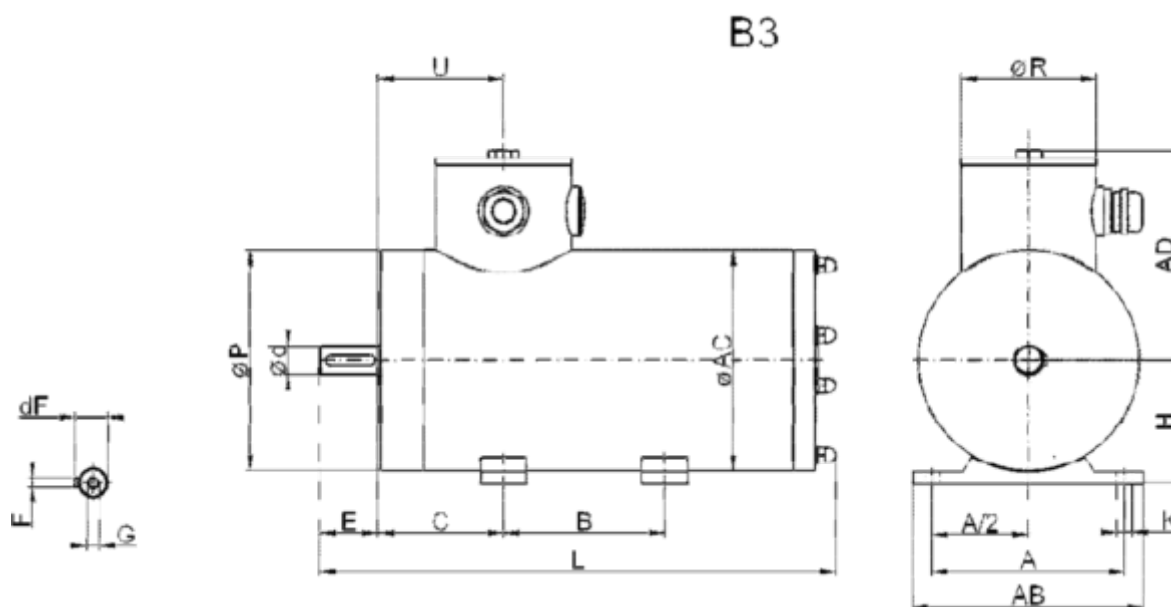

Article number: 25560002561270

Description: BEGE stainless steel AC motor EBS71L-6 IEC71 B3
0,25KW 900 rpm 3x230/400V 50HZ IP69K PTC

Measures

A = 112	E = 30	Ød = 14
A/2 = 56	F = 5	ØR = 76
AB = 140	G = M5	
AC = 134	H = 71	
AD = 129	K = 7	
B = 90	L = 273	
C = 45	P = 134	
dF = 16	U = 118	